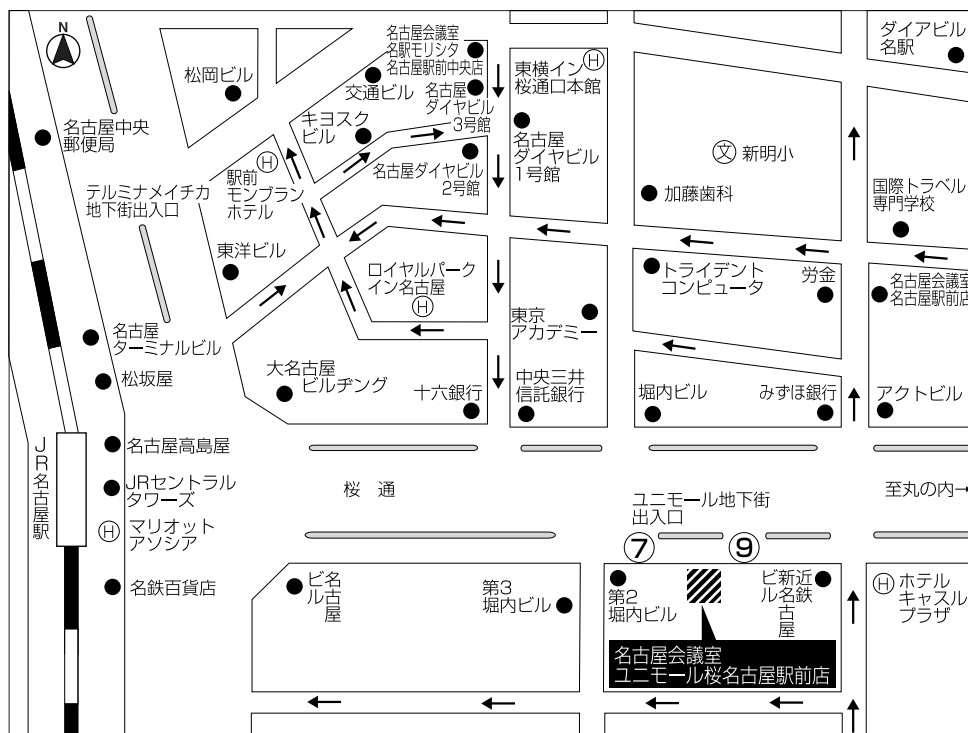

名古屋会議室 ユニモール桜名古屋駅前店

【貸会議室】

名古屋会議室 ユニモール桜名古屋駅前店周辺のご案内

運営会社：白扇株式会社

〒450-0002 名古屋市中村区名駅四丁目5番26号 ユニモール桜ビル 2階・6階

TEL (052) 223-0758 FAX (052) 223-7583

直通メール：info@nagoyakaigishitsu.com

貸会議室

www.nagoyakaigishitsu.com

● JR名古屋駅、名鉄、近鉄、地下鉄名古屋駅より徒歩約4分

■ お車でお越しの方

- 名古屋高速都心環状線 錦橋出口より約8分
- 中部国際空港より知多半島道路、名古屋高速大高線経由、名古屋高速都心環状線 錦橋出口で約40分

■ 地下鉄でお越しの方

- 地下鉄桜通線で国際センター駅下車④番出口より徒歩約4分
- 地下鉄東山線で名古屋駅下車 徒歩約4分
- ユニモール地下街ご利用の場合は、⑦番及び⑨番出口より徒歩約20秒